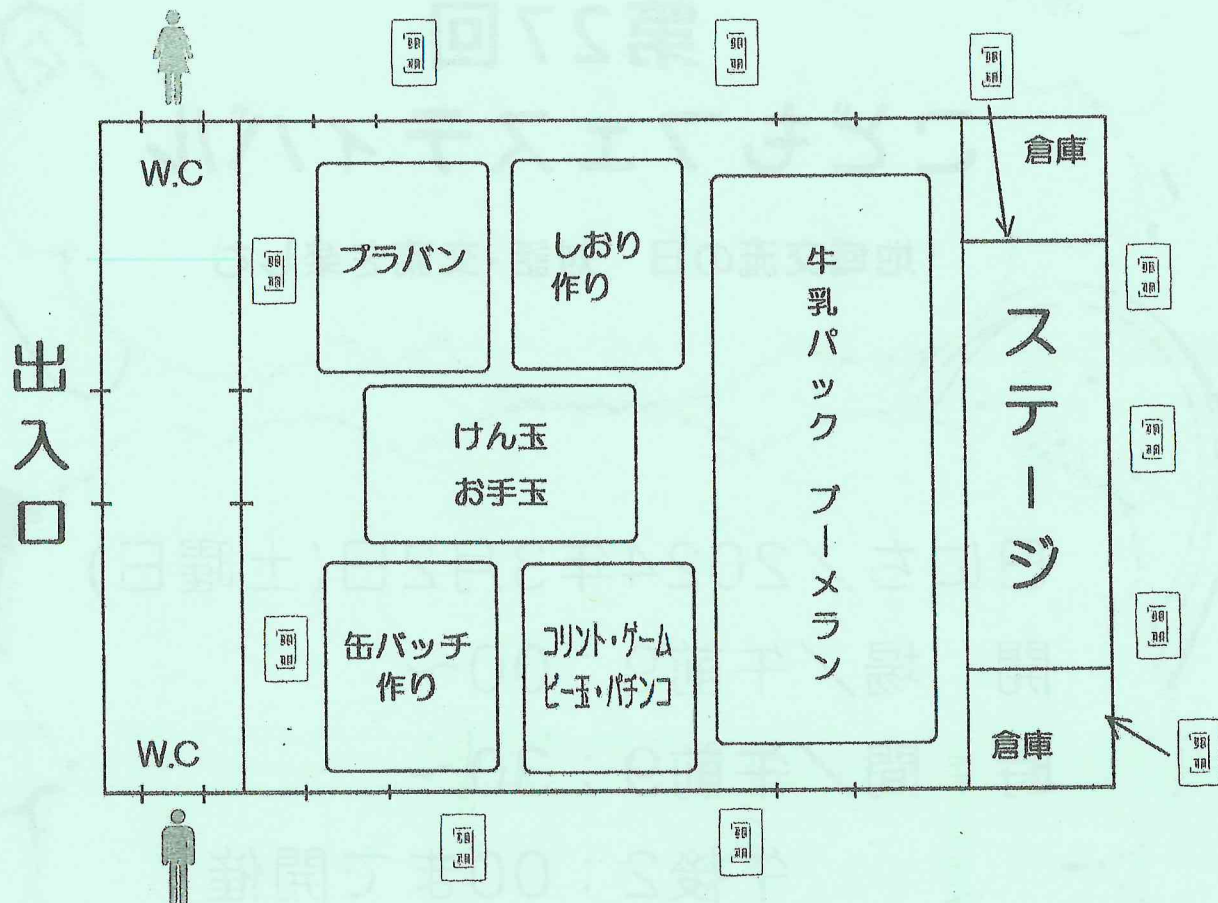

# 第27回 こどもフェスティバル

地域交流の日 対話・交流を楽しむ

日にち / 2024年3月2日(土曜日)

開 場 / 午前9:00~

時 間 / 午前9:30~

午後2:00まで開催

●体験・販売 / 午後1:00まで

場 所 / 千葉市立天戸中学校

# 体育館内レイアウト