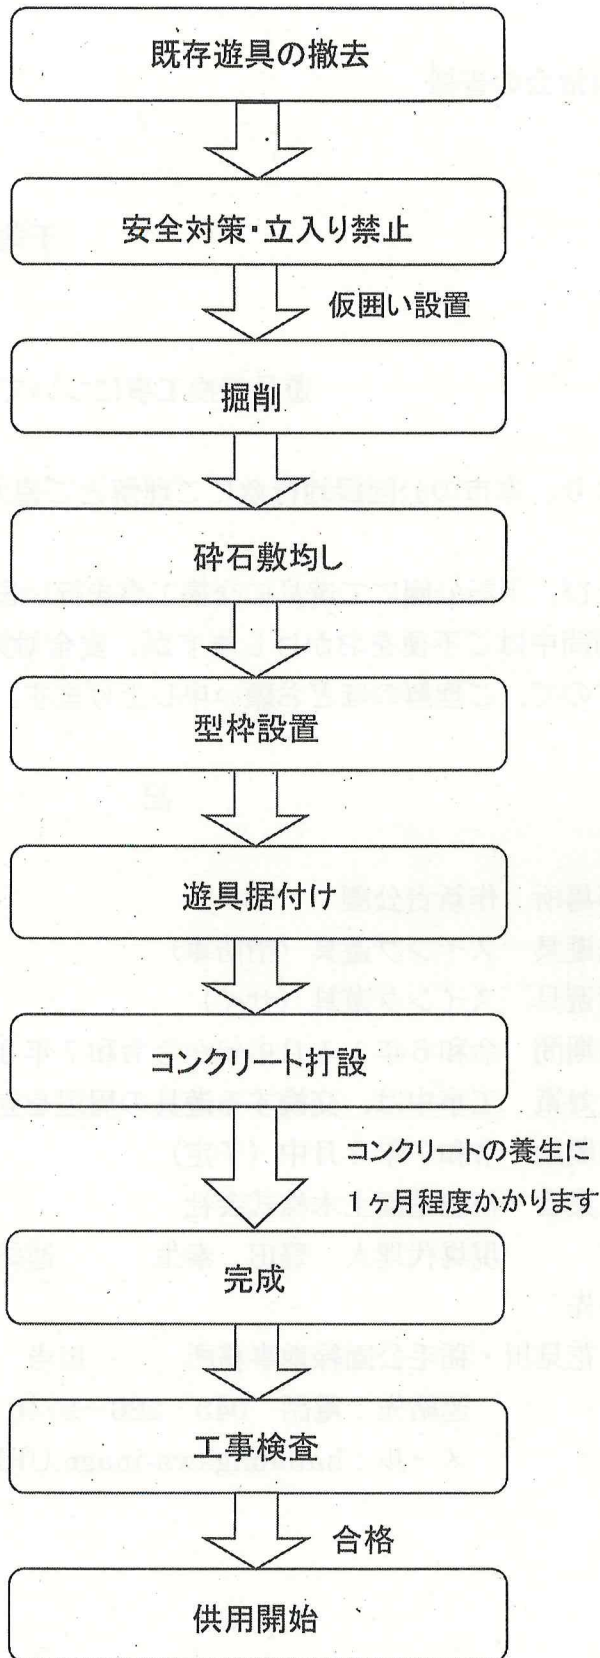

工事の流れ

工事の内容について

1. 今回の工事は、千葉市内2区の18公園を対象としています。
   - 1つの作業について、全公園にて作業を完了させた後、次の作業に取り掛かります。
   - 全公園での作業が全て完了した後に、工事検査を行います。
2. そのため、各作業の間隔や、完成から工事検査まで時間を要する場合があります。